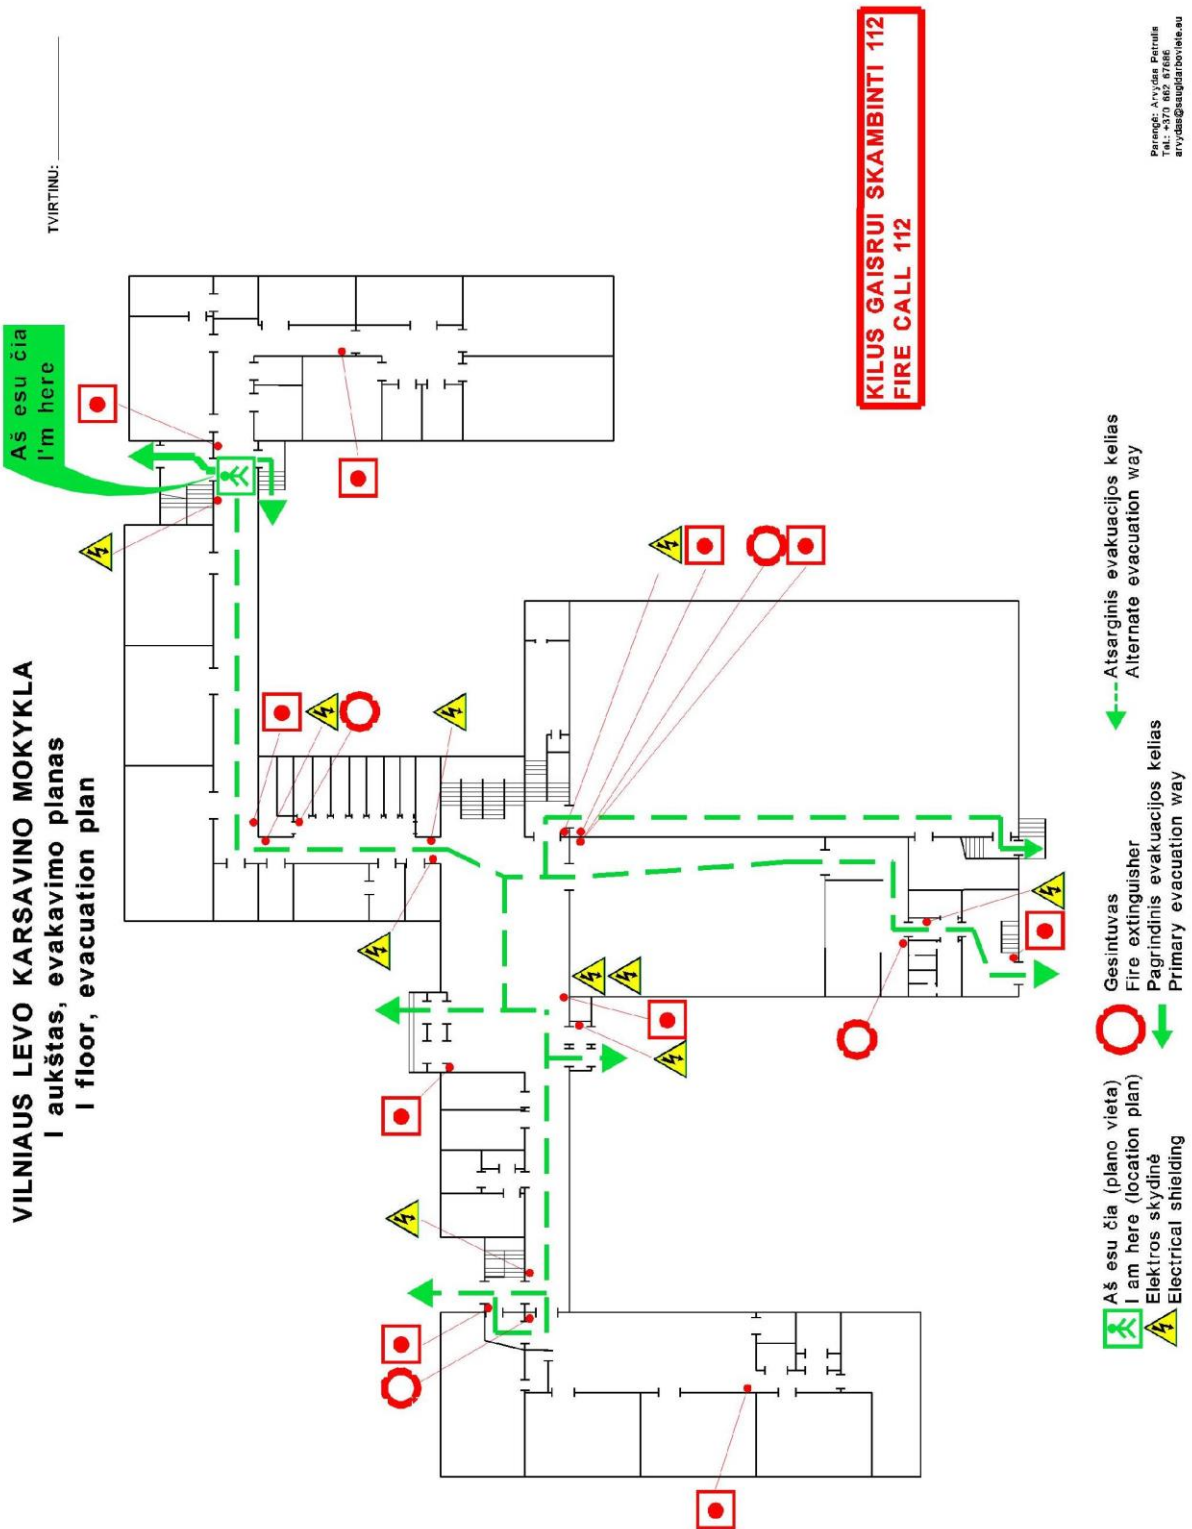

### DARBUOTOJŲ, MOKINIŲ IR LANKYTOJŲ EVAKAVIMO IŠ PASTATO SCHEMA

**VILNIAUS LEVO KARSAVINO MOKYKLA**  
**I aukštas, evakavimo planas**  
**I floor, evacuation plan**

TVIRTINU: \_\_\_\_\_

-  Aš esu čia (plano vieta)  
I am here (location plan)
-  Elektros skydinė  
Electrical shielding
-  Gesintuvas  
Fire extinguisher  
Pagrindinis evakuacijos kelias  
Primary evacuation way
- 
-  Atsarginis evakuacijos kelias  
Alternate evacuation way