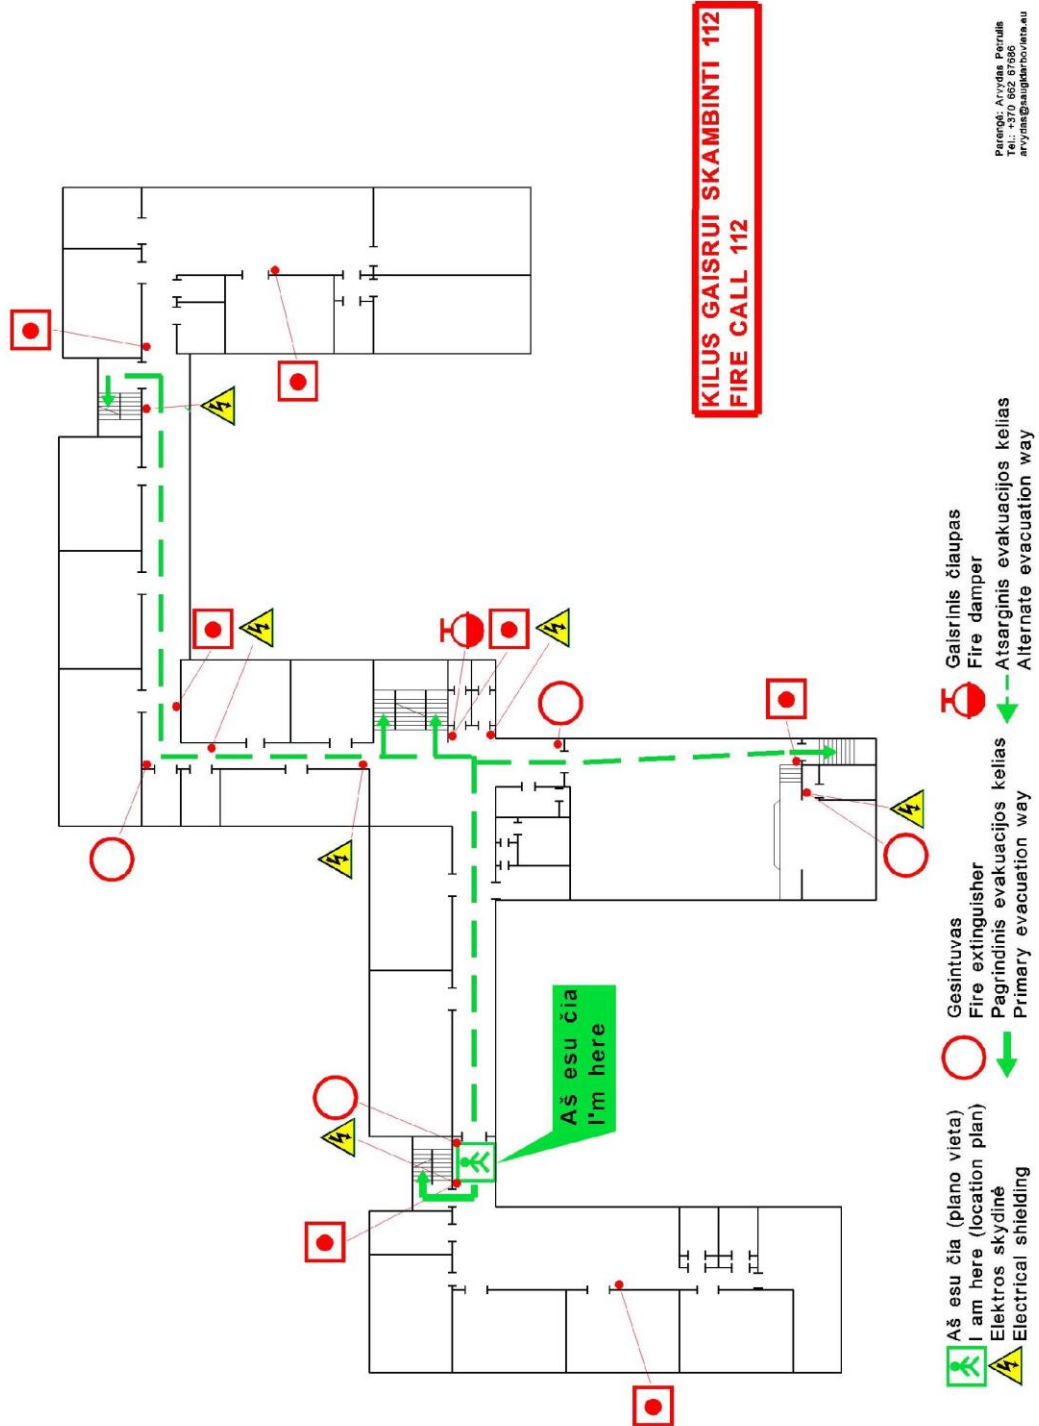

VILNIAUS LEVO KARSAVINO MOKYKLA
II aukštas, evakuavimo planas
II floor, evacuation plan

TVIRTINU: _____