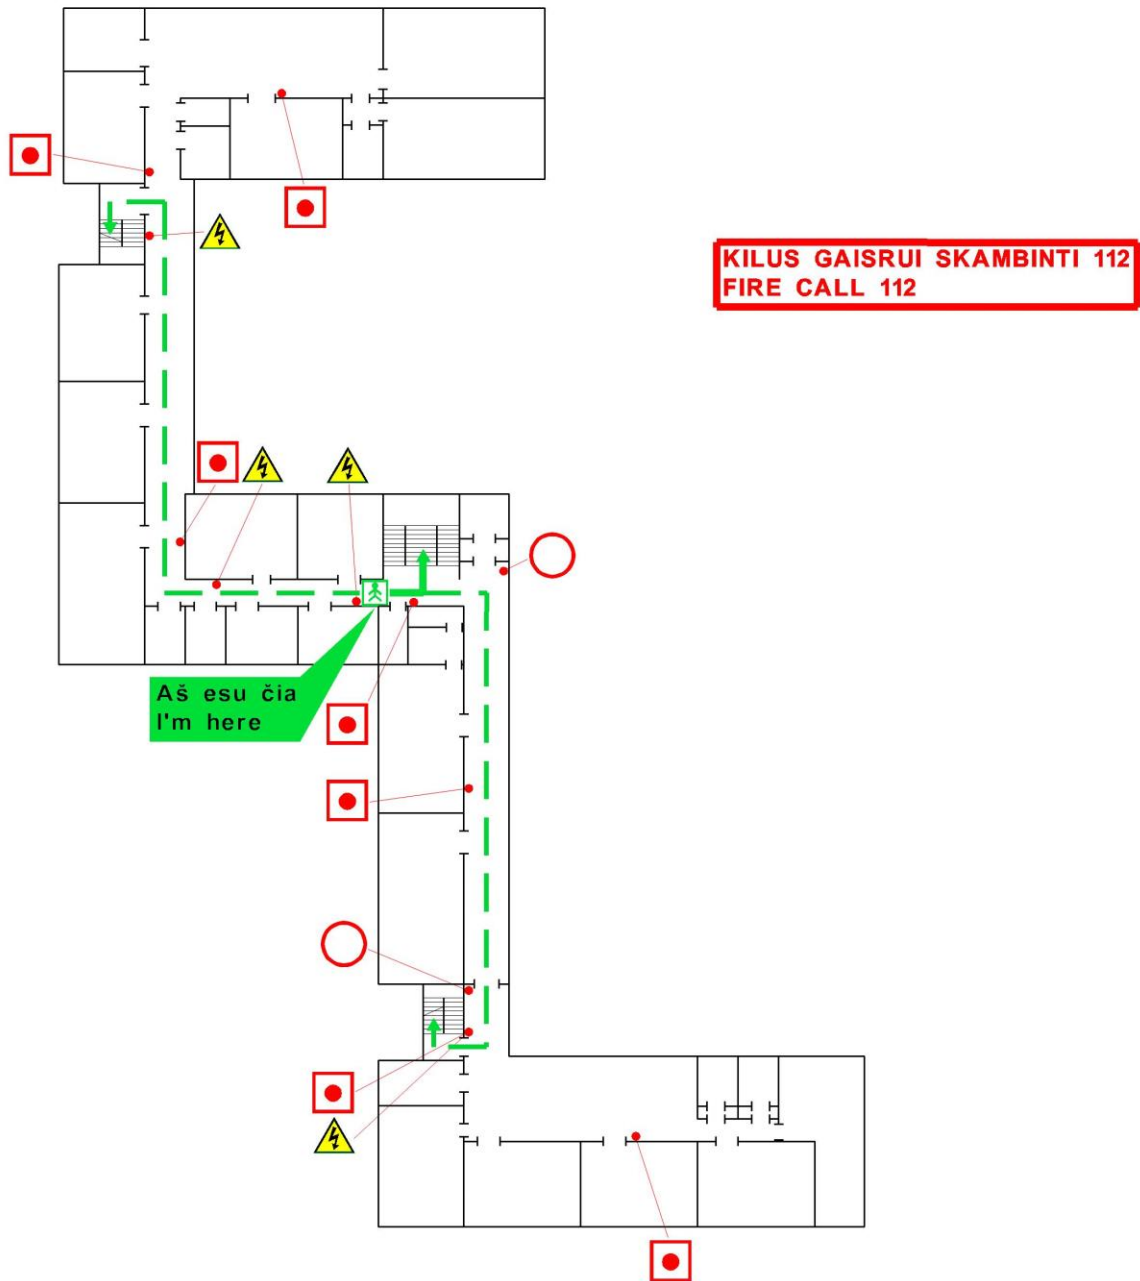

VILNIAUS LEVO KARSAVINO MOKYKLA
III aukštas, evakavimo planas
III floor, evacuation plan

TVIRTINU: _____

Aš esu čia (plano vieta)
I am here (location plan)
 Elektros skydinė
Electrical shielding

Gesintuvas
Fire extinguisher
 Pagrindinis evakuacijos kelias
Primary evacuation way

Atsarginis evakuacijos kelias
Alternate evacuation way