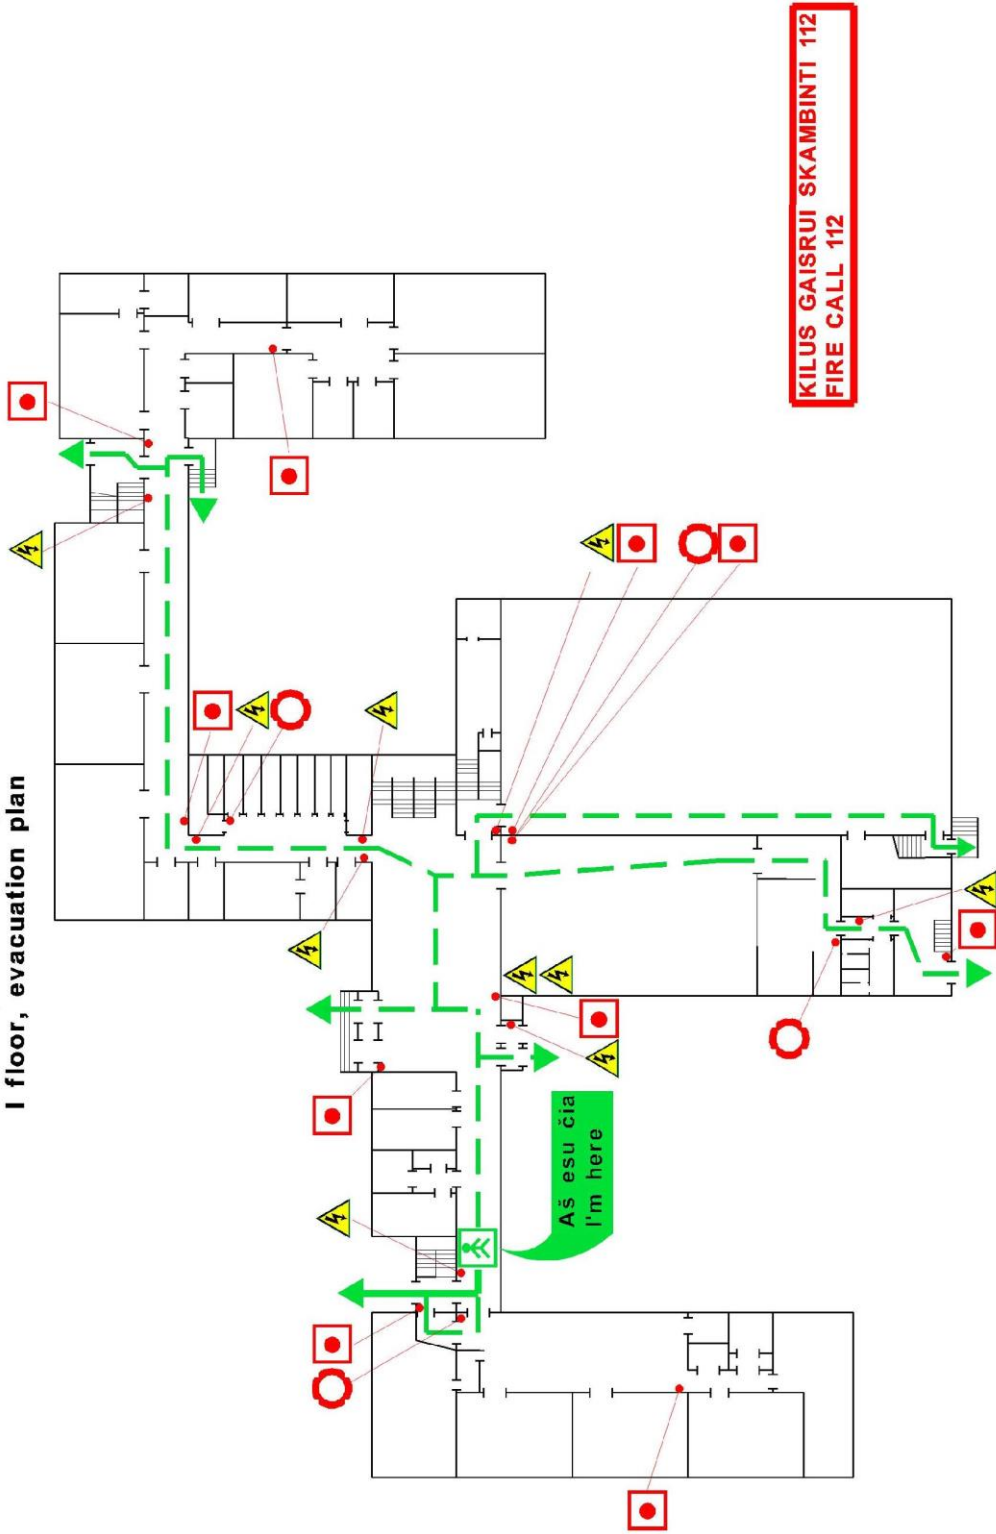

### DARBUOTOJŲ, MOKINIŲ IR LANKYTOJŲ EVAKAVIMO IŠ PASTATO SCHEMA

**VILNIAUS LEVO KARSAVINO MOKYKLA**  
**I aukštas, evakavimo planas**  
**I floor, evacuation plan**

TVIRTINU: \_\_\_\_\_

-  Aš esu čia (plano vieta)  
I am here (location plan)
-  Elektros skydinė  
Electrical shielding
-  Gesintuvas  
Fire extinguisher  
Pagrindinis evakuacijos kelias  
Primary evacuation way
- 
-  Atsarginis evakuacijos kelias  
Alternate evacuation way

**KILUS GAISRUI SKAMBINTI 112**  
**FIRE CALL 112**

**VILNIAUS LEVO KARSAVINO MOKYKLA**  
**II aukštas, evakavimo planas**  
**II floor, evacuation plan**

TVIRTINU: \_\_\_\_\_

Aš esu čia (plano vieta)  
I am here (location plan)  
Elektros skydinė  
Electrical shielding