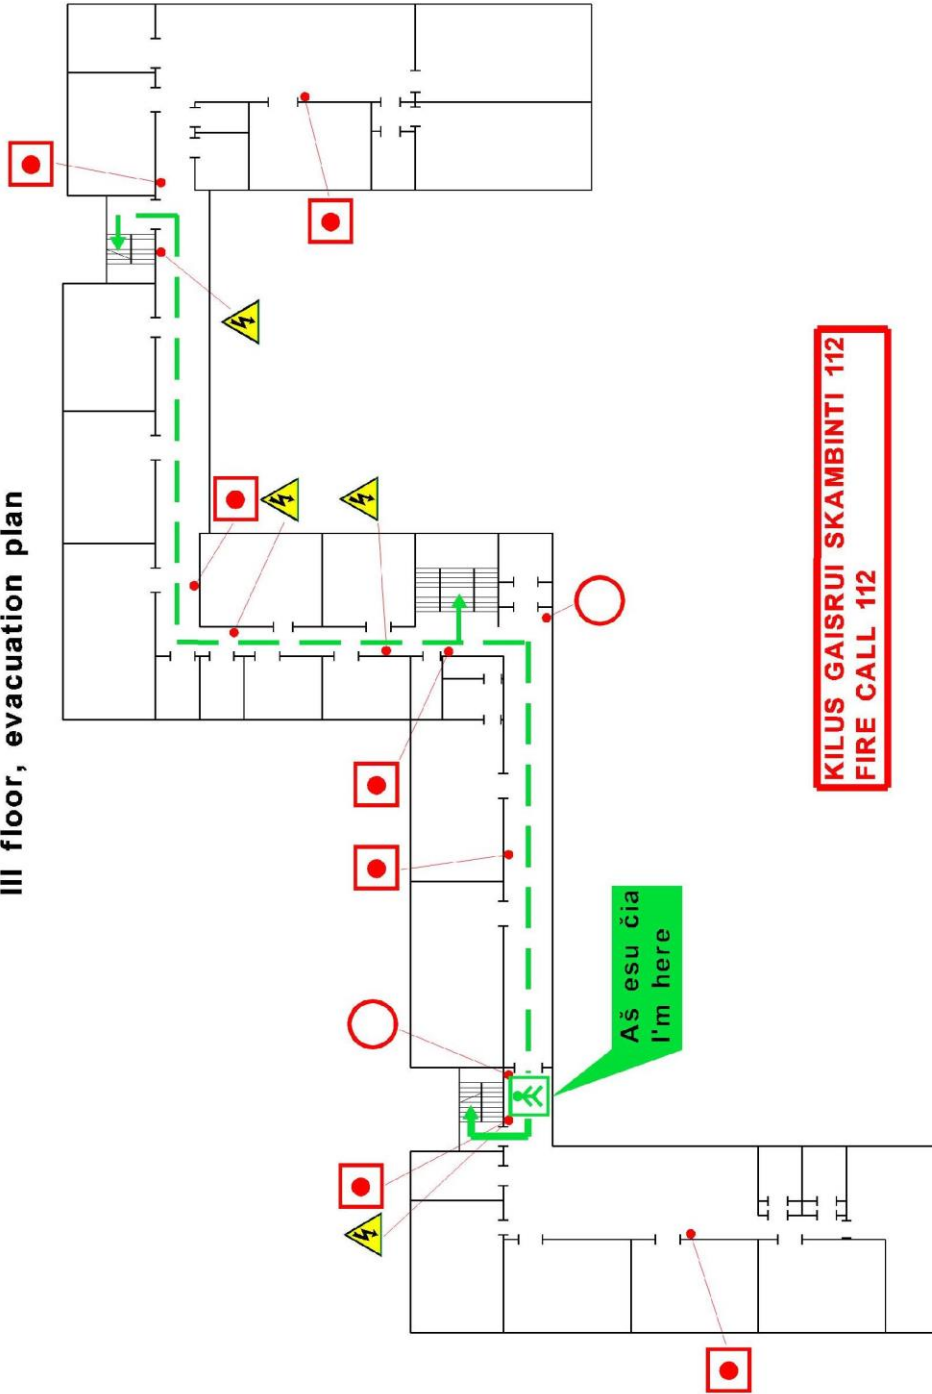

Perėmė: Arvydas Pečiulis  
Tel.: +370 682 67886  
arvydas@gaugdarboviete.lt

**VILNIAUS LEVO KARSAVINO MOKYKLA**  
**II aukštas, evakuavimo planas**  
**II floor, evacuation plan**

TVIRTINU: \_\_\_\_\_

**VILNIAUS LEVO KARSAVINO MOKYKLA**  
**II aukštas, evakavimo planas**  
**II floor, evacuation plan**

TVIRTINU: \_\_\_\_\_

**VILNIAUS LEVO KARSAVINO MOKYKLA**  
**III aukštas, evakavimo planas**  
**III floor, evacuation plan**

TVIRTINU: \_\_\_\_\_

-  Aš esu čia (plano vieta)  
I am here (location plan)
-  Gesintuvas  
Fire extinguisher
-  Pagrindinis evakuacijos kelias  
Primary evacuation way
-  Elektrinis skydinė  
Electrical shielding
-  Atsarginis evakuacijos kelias  
Alternate evacuation way
-  Elektrinis pavojus  
Electrical hazard