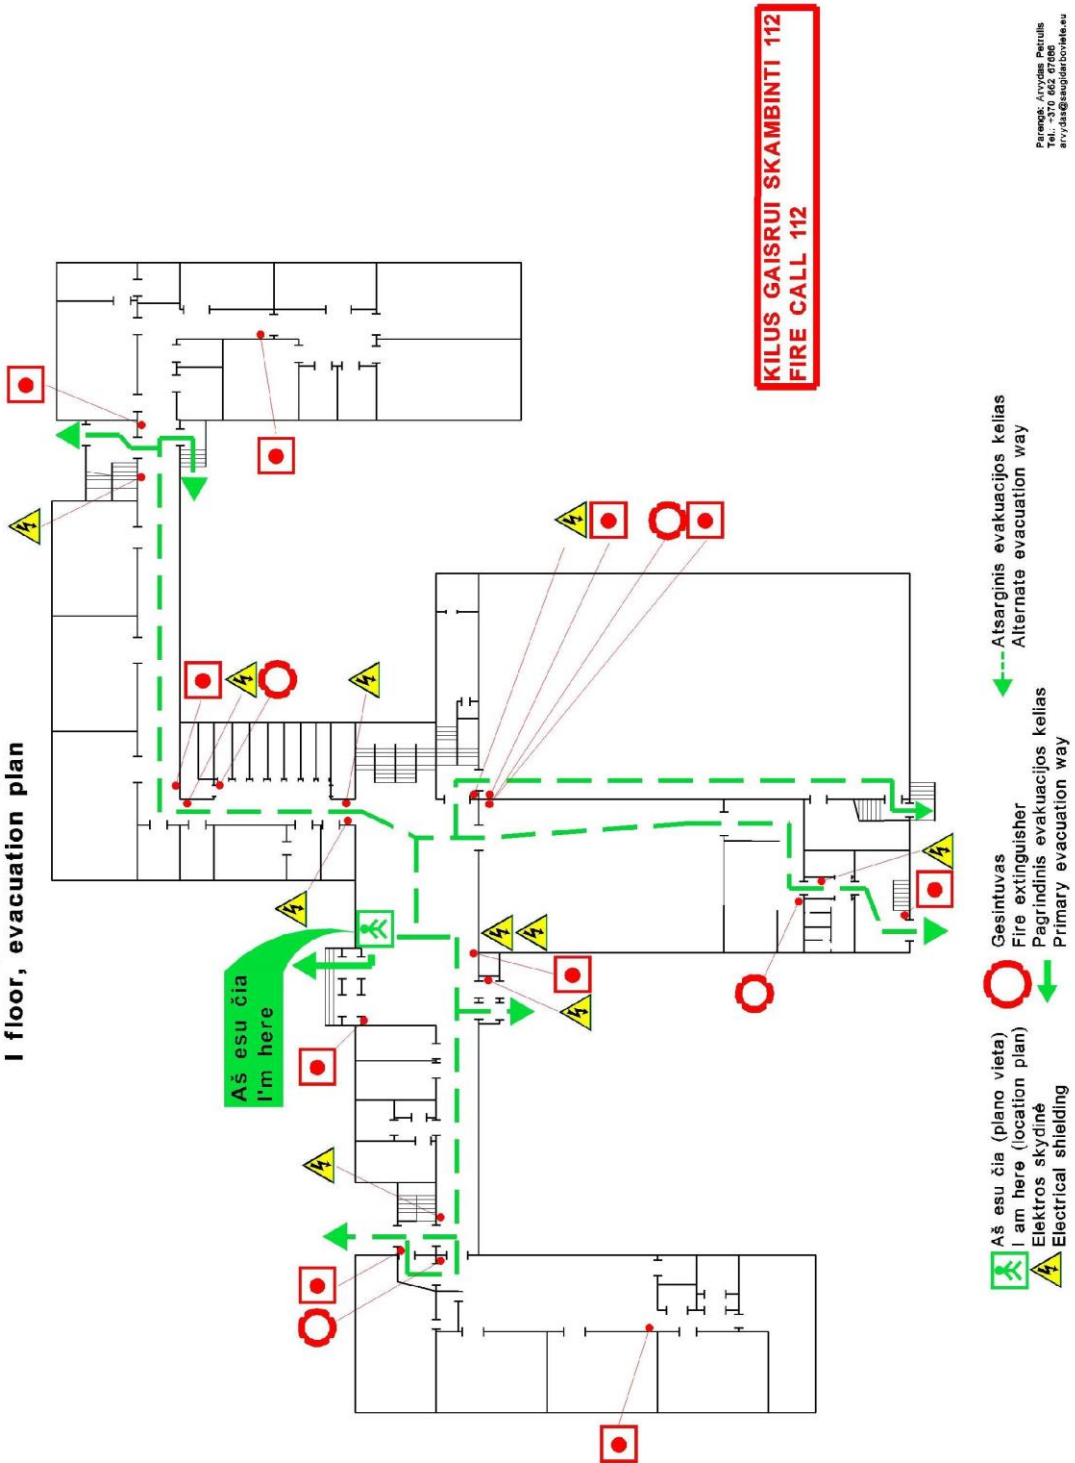

**VILNIAUS LEVO KARSAVINO MOKYKLA**  
**III aukštas, evakavimo planas**  
**III floor, evacuation plan**

-  Aš esu čia (plano vieta)  
I am here (location plan)
-  Elektros skydinė  
Electrical shielding
-  Gesintuvas  
Fire extinguisher
-  Pagrindinis evakuacijos kelias  
Primary evacuation way
-  Atsarginis evakuacijos kelias  
Alternate evacuation way

**VILNIAUS LEVO KARSAVINO MOKYKLA**  
**III aukštas, evakavimo planas**  
**III floor, evacuation plan**

TVIRTINU: \_\_\_\_\_

 Aš esu čia (plano vieta)  
I am here (location plan)  
 Elektros skydinė  
Electrical shielding

 Gesintuvas  
Fire extinguisher  
 Pagrindinis evakuacijos kelias  
Primary evacuation way

 Atsarginis evakuacijos kelias  
Alternate evacuation way

TVIRTINU: \_\_\_\_\_

I aukštas, evakavimo planas  
I floor, evacuation plan