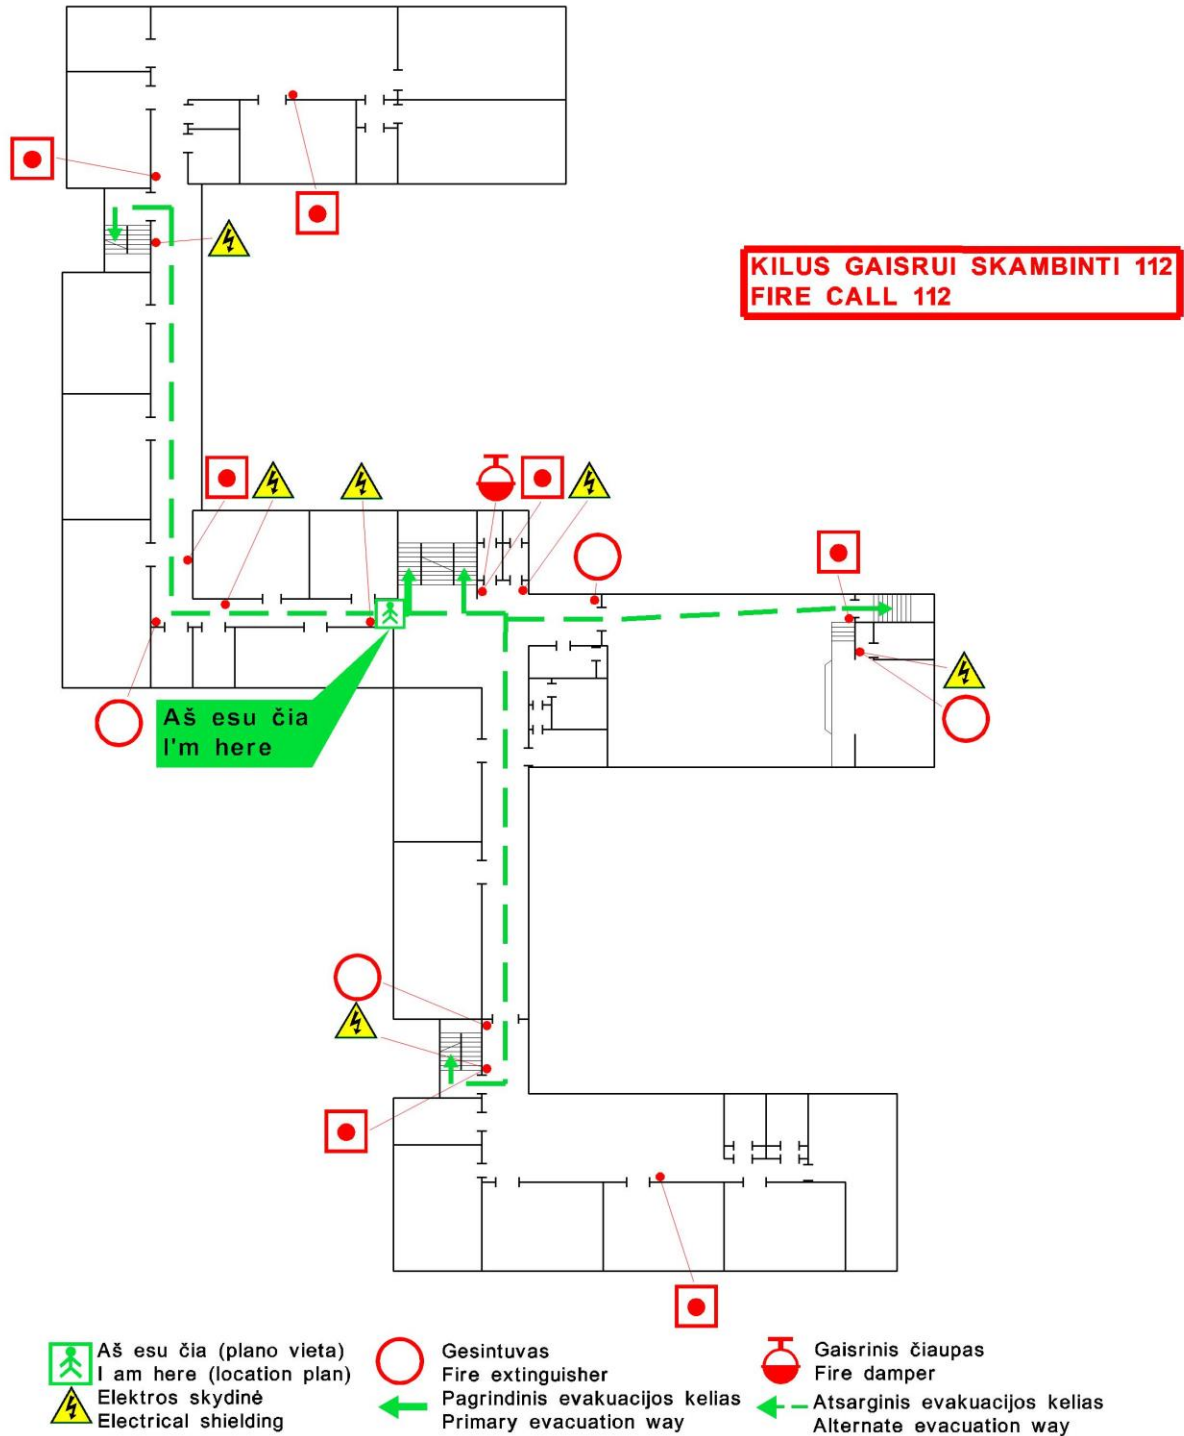

Gesintuvas  
Fire extinguisher  
Pagrindinis evakuacijos kelias  
Primary evacuation way

Gaisrinis čiaupas  
Fire damper  
Atsarginis evakuacijos kelias  
Alternate evacuation way

**KILUS GAISRUI SKAMBINTI 112**  
**FIRE CALL 112**

TVIRTINU: \_\_\_\_\_

**VILNIAUS LEVO KARSAVINO MOKYKLA**  
**III aukštas, evakavimo planas**  
**III floor, evacuation plan**

TVIRTINU: \_\_\_\_\_

-  Aš esu čia (plano vieta)  
I am here (location plan)
-  Gesintuvas  
Fire extinguisher
-  Pagrindinis evakuacijos kelias  
Primary evacuation way
-  Elektrinis skydinė  
Electrical shielding
-  Atsarginis evakuacijos kelias  
Alternate evacuation way
-  Elektrinis pavojus  
Electrical hazard