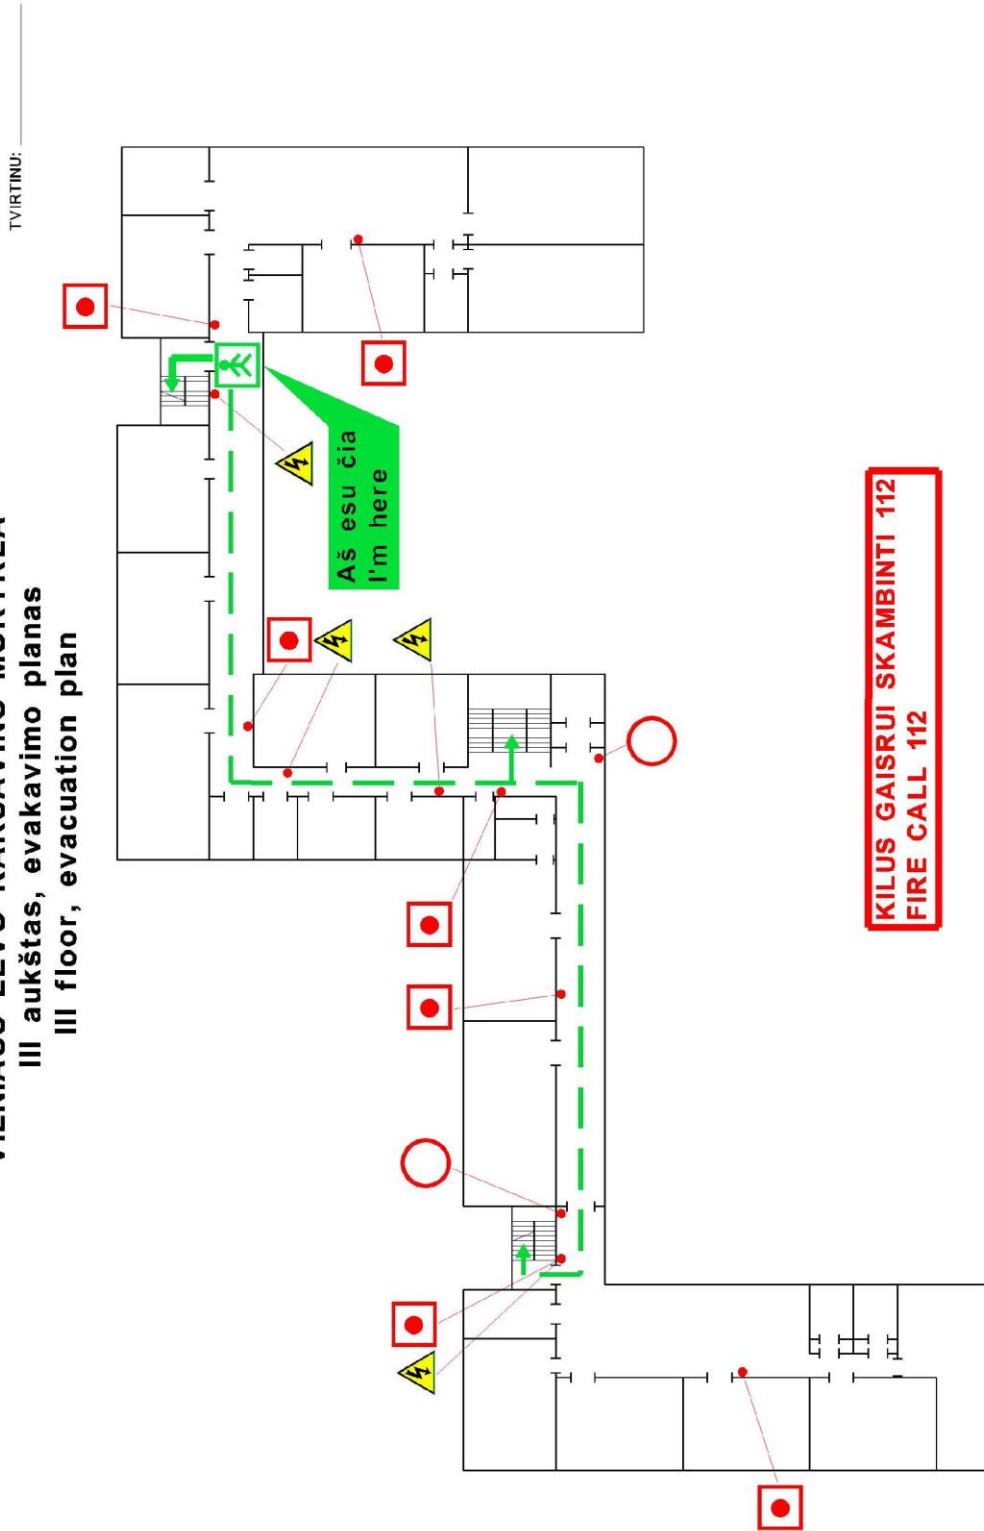

TVIRTINU: \_\_\_\_\_

**VILNIAUS LEVO KARSAVINO MOKYKLA**  
**III aukštas, evakavimo planas**  
**III floor, evacuation plan**

TVIRTINU: \_\_\_\_\_

-  Aš esu čia (plano vieta)  
I am here (location plan)
-  Gesintuvas  
Fire extinguisher
-  Pagrindinis evakuacijos kelias  
Primary evacuation way
-  Elektrinis skydinė  
Electrical shielding
-  Atsarginis evakuacijos kelias  
Alternate evacuation way
-  Elektrinis pavojus  
Electrical hazard

**VILNIAUS LEVO KARSAVINO MOKYKLA**  
**III aukštas, evakavimo planas**  
**III floor, evacuation plan**

-  Aš esu čia (plano vieta)  
I am here (location plan)
-  Elektros skydinė  
Electrical shielding
-  Gesintuvas  
Fire extinguisher
-  Pagrindinis evakuacijos kelias  
Primary evacuation way
-  Atsarginis evakuacijos kelias  
Alternate evacuation way