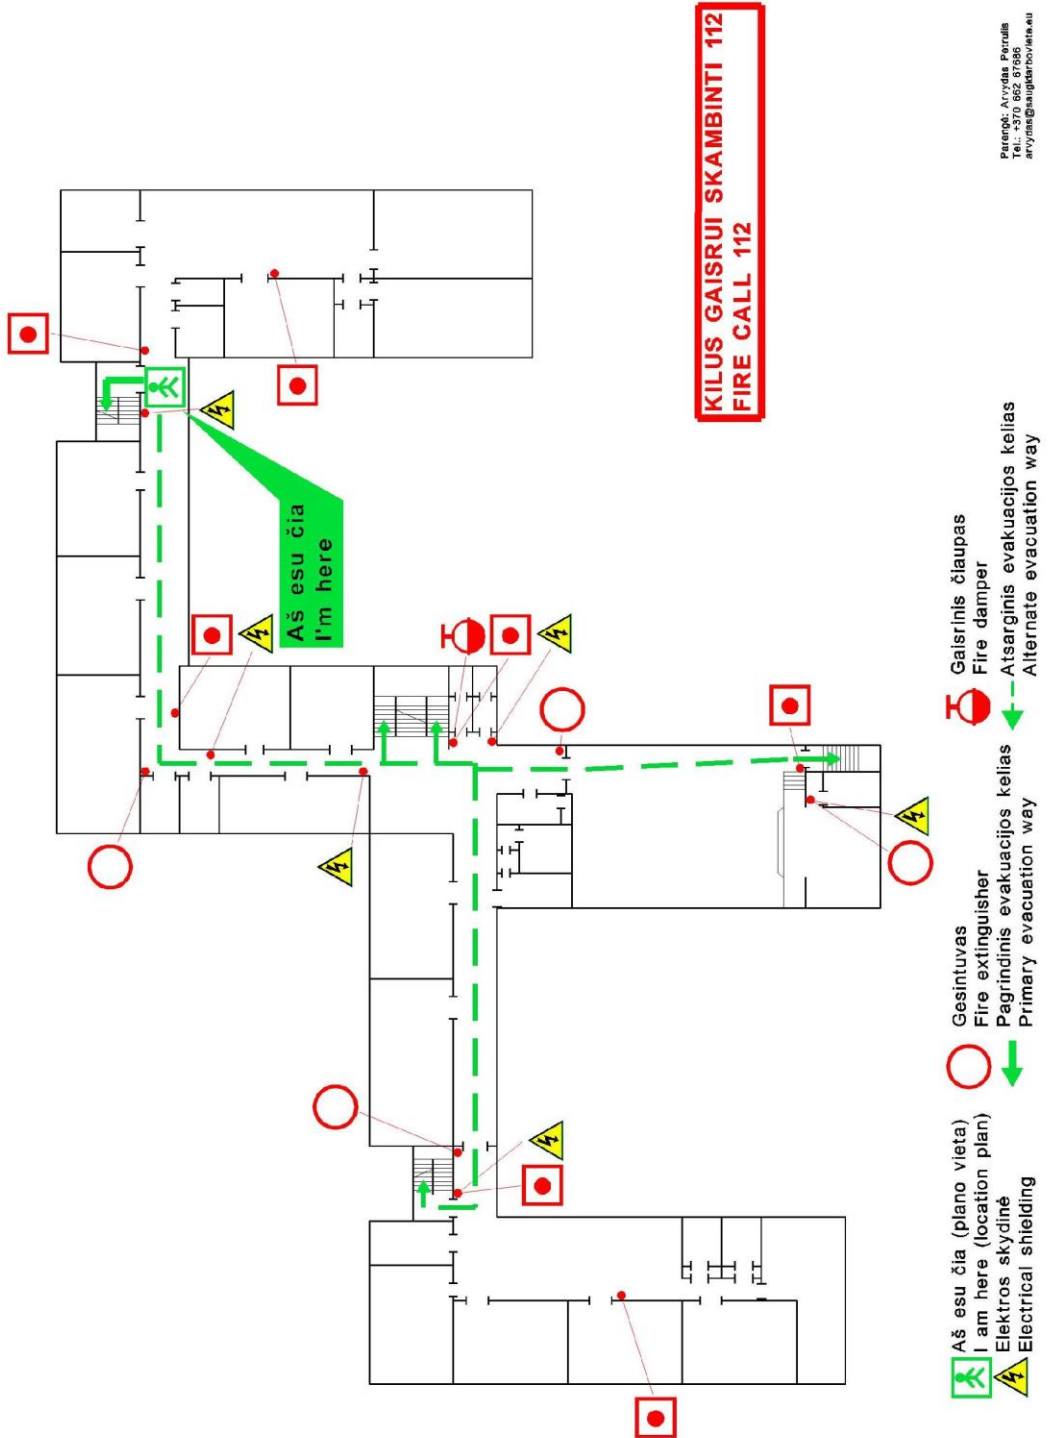

VILNIAUS LEVO KARSAVINO MOKYKLA
II aukštas, evakavimo planas
II floor, evacuation plan

TVIRTINU: _____

Aš esu čia (plano vieta)
I am here (location plan)
Elektros skydinė
Electrical shielding

Gesintuvas
Fire extinguisher
Pagrindinis evakuacijos kelias
Primary evacuation way

Gaisrinis čiaupas
Fire damper
Atsarginis evakuacijos kelias
Alternate evacuation way

KILUS GAISRUI SKAMBINTI 112
FIRE CALL 112