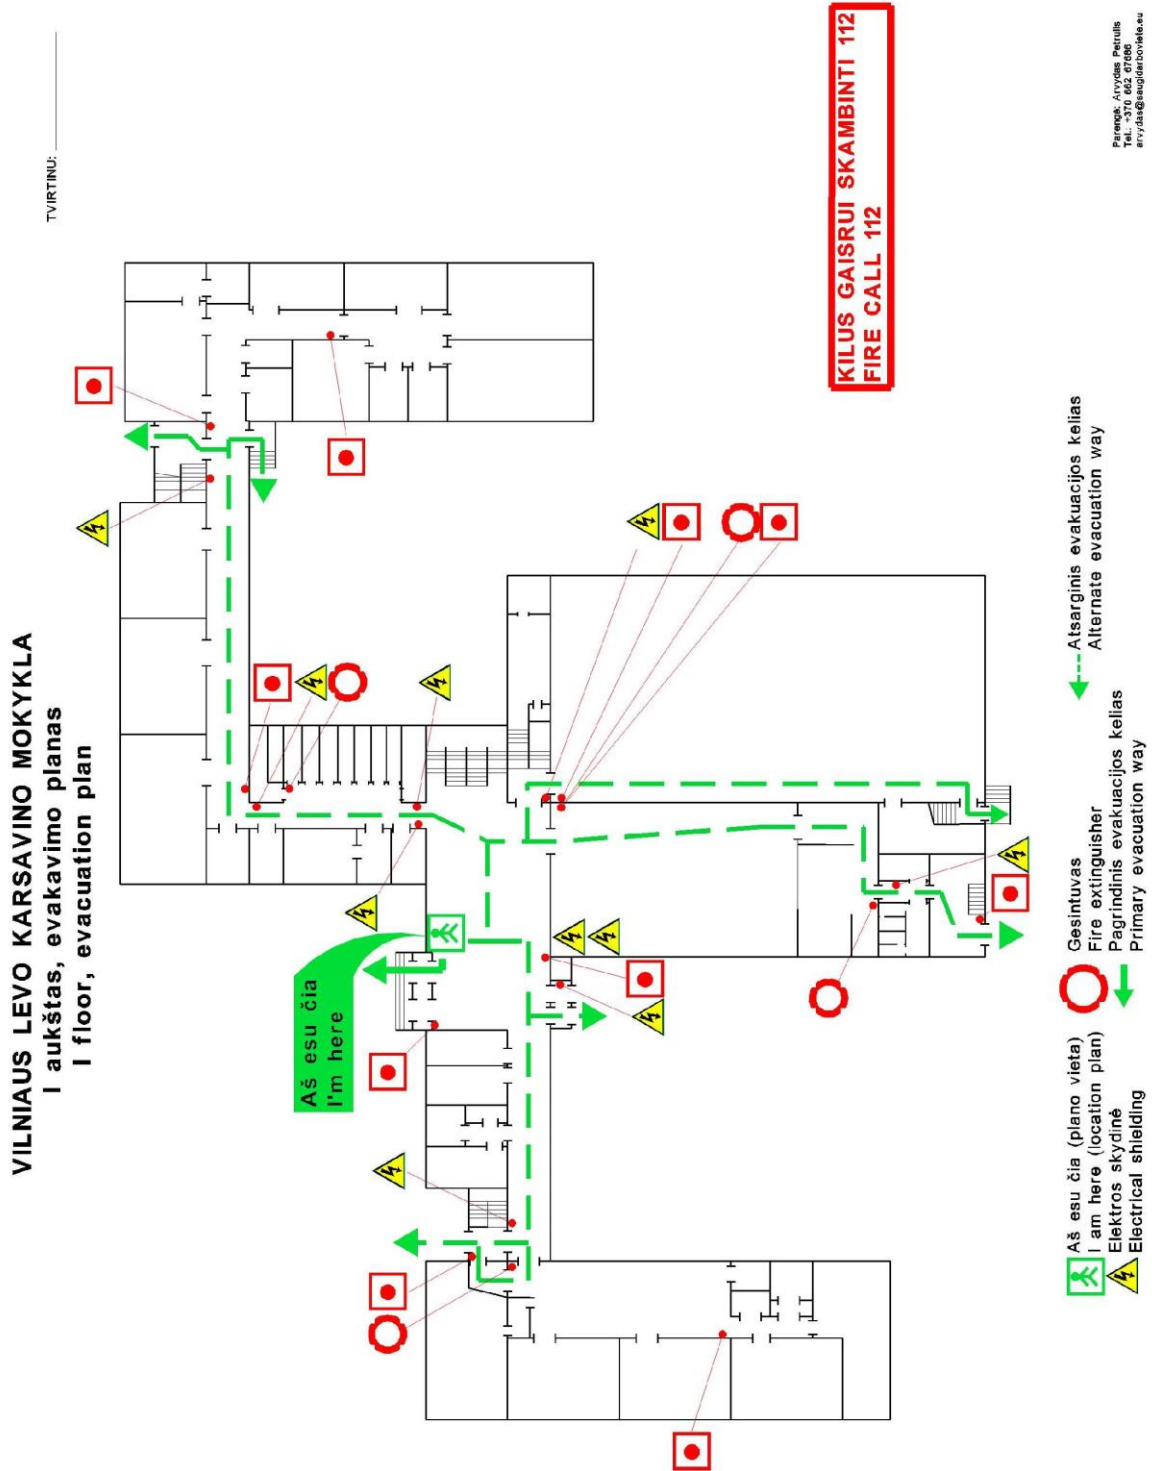

### DARBUOTOJŲ, MOKINIŲ IR LANKYTOJŲ EVAKAVIMO IŠ PASTATO SCHEMA

**VILNIAUS LEVO KARSAVINO MOKYKLA**  
**I aukštas, evakavimo planas**  
**I floor, evacuation plan**

TVIRTINU: \_\_\_\_\_

-  Aš esu čia (plano vieta)  
I am here (location plan)
-  Elektros skydinė  
Electrical shielding
-  Gesintuvas  
Fire extinguisher  
Pagrindinis evakuacijos kelias  
Primary evacuation way
- 
-  Atsarginis evakuacijos kelias  
Alternate evacuation way